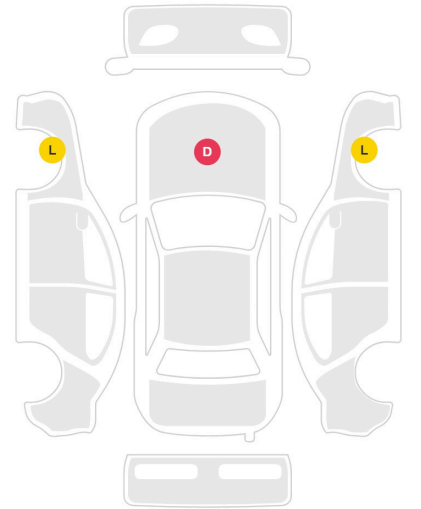

ARAÇ KODU: 936089

FİYAT
2.275.000 TL

KİLOMETRE	MOTOR HACMİ
105.900 KM	1499 CC
MOTOR GÜCÜ	TORK
136 HP	220 NM
HIZLANMA	YAKIT
205 KM/S	Benzin
VİTES	GÖVDE TİPİ
F1 / Otomatik	Binek Araçlar
DIŞ RENK	İÇ RENK
Kırmızı	Siyah
KONUMU	ÇEKİŞ
İstanbul	Arkadan İtiş

DANIŞMAN
Vedat T.
+90 533 296 57 20

18" ÇELİK JANTLAR
AÇILIR KAPANIR TENTE
FONKSİYONEL M SPORT DERİ DİREKSİYON
PADDLESHIFT (F1)
YOL BİLGİSAYARI
DAYLIGHTS (GÜNDÜZ LEDLERİ)
BMW CONNECTED DRIVE
BMW DRİVE SELECT(BMW SÜRÜŞ MODLARI)
GERİ GÖRÜŞ KAMERASI
PARK SENSÖRÜ

ÇİFT BÖLGE KLİMA
ISITMALI ÖN KOLTUKLAR
BMW YAZILI KAPI EŞİKLERİ
KIRMIZI DİKİŞLİ DERİ KOLTUKLAR
AUTO HOLD
M1 & M2 SÜRÜŞ MODLARI
CRUISE CONTROL
KATLANIR YAN AYNALAR
SESLİ KOMUT