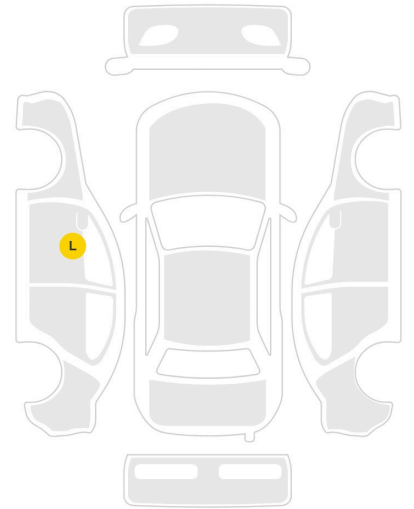

ARAÇ KODU: 936080

FİYAT
5.850.000 TL

KİLOMETRE	MOTOR HACMİ
105.000 KM	1992 CC
MOTOR GÜCÜ	TORK
265 HP	550 NM
HIZLANMA	YAKIT
250 KM/S	Dizel
VİTES	GÖVDE TİPİ
F1 / Otomatik	Binek Araçlar
DIŞ RENK	İÇ RENK
Gri	Taba
KONUMU	ÇEKİŞ
İstanbul	4X4

DANIŞMAN
Vedat T.
+90 533 296 57 20

BURMESTER SES SİSTEMİ
SOFT CLOSE (VAKUMLU KAPILAR)
AMG KESİK DERİ DİREKSİYON
ARKA SPOİLER
4 ÇIKIŞLI EGZOZ UÇLARI
ÇOK KOLLU BLACK JANTLAR
MERCEDES BENZ ADAPTİF LED FARLAR
PANAROMİK CAM TAVAN
ELEKTRİKLİ BAGAJ KAPAĞI
ELEKTRİKLİ ÖN KOLTUKLAR
HAFIZALI ÖN KOLTUKLAR
ISITMALI ÖN KOLTUKLAR
SOĞUTMALI ÖN KOLTUKLAR
PADDLESHIFT (F1)
HAYALET GÖSTERGE EKRANI

APPLE CARPLAY
ANDROID AUTO
KEYLESS GO (ANAHTARSIZ GİRİŞ & ÇALIŞTIRMA)
MERCEDES DYNAMIC SELECT (ADAPTİF SÜRÜŞ SEÇENEKLERİ)
AKTİF ŞERİT TAKİP YARDIMCISI
DİKKAT ASİSTANI
AMBIYANS AYDINLATMA
GERİ GÖRÜŞ KAMERASI
ÖN ARKA PARK SENSÖRÜ
ÇİFT BÖLGE KLİMA
OTOMATİK FAR SİSTEMİ
YAĞMUR SENSÖRÜ
ELEKTRİKLİ KATLANIR YAN AYNALAR
CRUISE CONTROL
SESLİ KOMUT