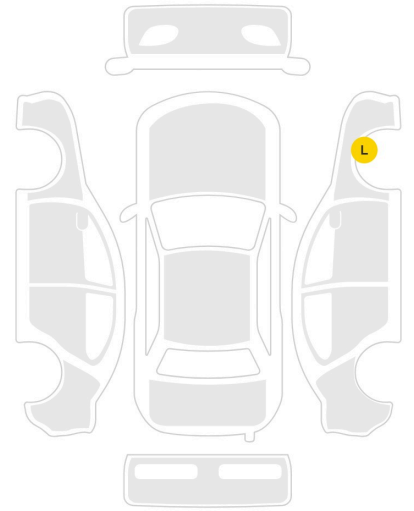

ARAÇ KODU: 936074

FİYAT
2.250.000 TL

KİLOMETRE	MOTOR HACMİ
35.000 KM	1598 CC
MOTOR GÜCÜ	TORK
130 HP	320 NM
HIZLANMA	YAKIT
194 KM/S	Dizel
VİTES	GÖVDE TİPİ
Otomatik	Suv Araçlar
DIŞ RENK	İÇ RENK
Kırmızı	Siyah
KONUMU	ÇEKİŞ
İstanbul	Önden Çekiş

DANIŞMAN
Vedat T.
+90 533 296 57 20

ALFA KESİK DİREKSİYON
ADAPTİF LED FARLAR
LED ARKA STOPLAR
18" ALFA JANTLAR
KÖPEKBALIĞI SIRTİ ANTEN
HAYALET GÖSTERGE EKRANI
SUNROOF
ALFA LOGOLO KOLTUK BAŞLIKLARI
DİREKSİYON ÜSTÜ START TUŞU
TRAFİK TABELA OKUMA
DNA SÜRÜŞ MODU SEÇİMİ
(DYNAMICNEUTRALADVANCED EFFICIENCY)
GERİ GÖRÜŞ KAMERASI
ÖN ARKA PARK SENSÖRÜ

TEKNİK GÖSTERGELER
ANDROID AUTO
ŞERİT TAKİP ASİSTANI
ARKA KOLTUK UYARISI
ACİL FREN ASİSTANI
SÜRÜCÜ DİKKAT ASİSTANI
AMBIYANS AYDINLATMA
DAYLIGHTS (GÜNDÜZ LEDLERİ)
OTOMATİK FAR SİSTEMİ
YAĞMUR SENSÖRÜ
CRUISE CONTROL
ÖN ARKA KOL DAYAMA