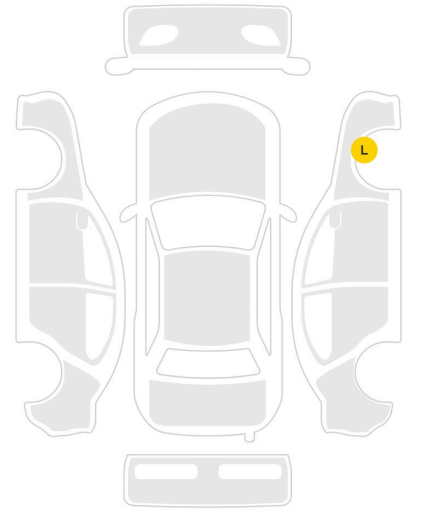

ARAÇ KODU: 936074

FİYAT
2.250.000 TL

KİLOMETER	ENGINE
35.000 KM	1598 CC
POWER	TORQUE
130 HP	320 NM
ACCELERATION	FUEL
194 KM/S	Diesel
TRANSMISSION	BODY TYPE
Automatic	Suv Cars
EXTERİOR COLOR	INTERİOR COLOR
Kirmizi	Siyah
LOCATION	DRIVE
İstanbul	Front-Wheel Drive

CONSULTANT
Vedat T.
+90 533 296 57 20

ALFA KESİK DİREKSİYON
ADAPTİF LED FARLAR
LED ARKA STOPLAR
18" ALFA JANTLAR
KÖPEKBALIĞI SIRTİ ANTEN
HAYALET GÖSTERGE EKRANI
SUNROOF
ALFA LOGOLO KOLTUK BAŞLIKLARI
DİREKSİYON ÜSTÜ START TUŞU
TRAFİK TABELA OKUMA
DNA SÜRÜŞ MODU SEÇİMİ
(DYNAMICNEUTRALADVANCED EFFICIENCY)
GERİ GÖRÜŞ KAMERASI
ÖN ARKA PARK SENSÖRÜ

TEKNİK GÖSTERGELER
ANDROID AUTO
ŞERİT TAKİP ASİSTANI
ARKA KOLTUK UYARISI
ACİL FREN ASİSTANI
SÜRÜCÜ DİKKAT ASİSTANI
AMBIYANS AYDINLATMA
DAYLIGHTS (GÜNDÜZ LEDLERİ)
OTOMATİK FAR SİSTEMİ
YAĞMUR SENSÖRÜ
CRUISE CONTROL
ÖN ARKA KOL DAYAMA