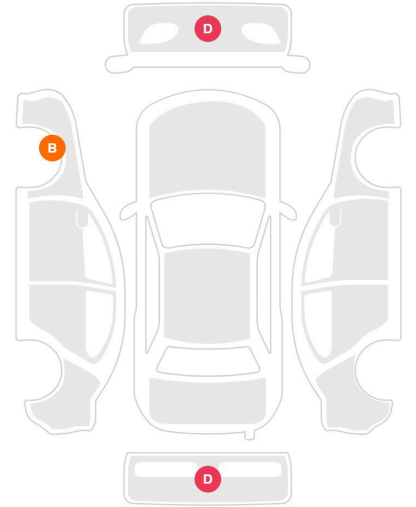

ARAÇ KODU: 936066

FİYAT
2.325.000 TL

KİLOMETRE	MOTOR HACMİ
205.000 KM	2497 CC
MOTOR GÜCÜ	TORK
204 HP	250 NM
HIZLANMA	YAKIT
242 KM/S	Benzin
VİTES	GÖVDE TİPİ
F1 / Otomatik	Spor Araçlar
DIŞ RENK	İÇ RENK
Mavi	Bej
KONUMU	ÇEKİŞ
İstanbul	Arkadan İtiş

DANIŞMAN
Vedat T.
+90 533 296 57 20

HARDTOP
ÇOK KOLLU ÇELİK JANTLAR
ÇİFT ÇIKIŞLI EGZOZ
FONKSİYONEL DERİ DİREKSİYON
PADDLESHIFT (F1)
BMW DRİVE SELECT
ISITMALI ÖN KOLTUKLAR

ÇİFT BÖLGE KLİMA
YOL BİLGİSAYARI
AĖŞAP İÇ TRİMLER
DAYLIGHTS (GÜNDÜZ LEDLERİ)
OTOMATİK FAR SİSTEMİ
YAĞMUR SENSÖRÜ
CRUISE CONTROL