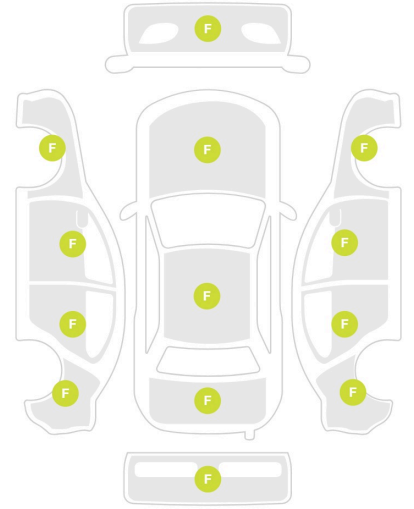

ECO START STOP FONKSİYONU

BLUETOOTH TELEFON BAĞLANTISI

APPLE CARPLAY

ANDROID AUTO

PADDLESHIFT (F1)

HANDS FREE ACCESS (ELLER SERBEST BAGAJ AÇMA)

20" AMG ÇOK KOLLU JANTLAR

B Boya D Değişen F Folyo
L Lokal G Göçük Ç Çizik