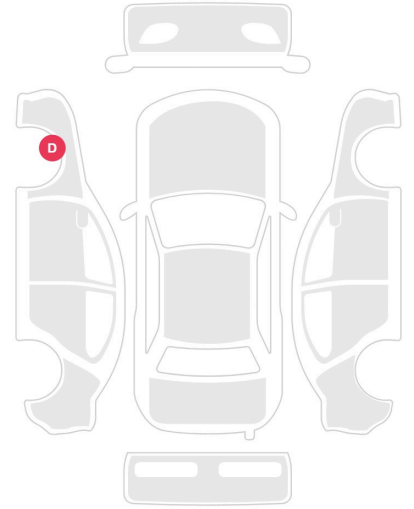

FİYAT Sorunuz

KİLOMETRE	MOTOR HACMİ
72.000 KM	1597 CC
MOTOR GÜCÜ	TORK
160 HP	360 NM
HIZLANMA	YAKIT
222 KM/S	Dizel
VİTES	GÖVDE TİPİ
Otomatik	Binek Araçlar
DIŞ RENK	İÇ RENK
Gri	Kahverengi
KONUMU	ÇEKİŞ
İzmir	Arkadan İtiş

DANIŞMAN
Fatih C.
+90 537 917 44 15

PANORAMİK AÇILIR CAM TAVAN
HAYALET GÖSTERGE PANELİ / COMMAND EKRAN
ADAPTİF LED FARLAR
BURMESTER SES SİSTEMİ
SOFT CLOSE (VAKUMLU KAPILAR)
ELEKTRİKLİ VE HAFIZALI ÖN KOLTUKLAR
ISITMALI ÖN KOLTUKLAR
ELEKTRİKLİ FONKSİYONEL DERİ DİREKSİYON
KEYLES GO (ANAHTARSIZ GİRİŞ VE ÇALIŞTIRMA)
ARKA MAKAM PERDELERİ
360° 3D ÇEVRE GÖRÜŞ KAMERASI
PARK ASİSTANI
KÖR NOKTA ASİSTANI
ÇARPIŞMA ÖNLEYİCİ ASİSTANI

ŞERİT TAKİP ASİSTANI
ŞERİT DEĞİŞTİRME ASİSTANI
SÜRÜCÜ ASİSTANI
MERCEDES DYNAMIC SELECT (ADAPTİF SÜRÜŞ SEÇENEKLERİ)
DISTRONIC (ADAPTİF HIZ SABİTLEYİCİ)
SESLİ KOMUT SİSTEMİ
3 BÖLGE Lİ DİJİTAL KLİMA
FAR VE YAĞMUR SENSÖRLERİ
İÇ AMBİYANS AYDINLATMA
BLUETOOTH TELEFON BAĞLANTISI
APPLE CARPLAY
ANDROID AUTO
ELEKTRİKLİ BAGAJ KAPĞI