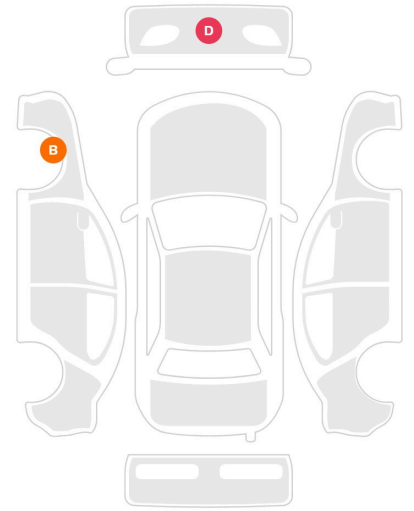

B Boya

D Değişen

F Folyo

L Lokal

G Göçük

Ç Çizik