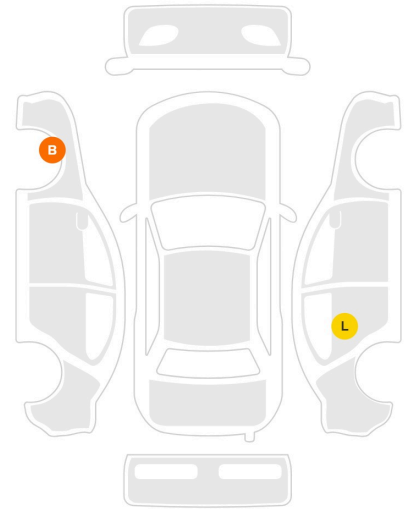

ARAÇ KODU: 935959

FİYAT
3.525.000 TL

KİLOMETRE	MOTOR HACMİ
92.650 KM	1595 CC
MOTOR GÜCÜ	TORK
156 HP	250 NM
HIZLANMA	YAKIT
228 KM/S	Benzin
VİTES	GÖVDE TİPİ
Otomatik	Binek Araçlar
DIŞ RENK	İÇ RENK
Siyah	Siyah
KONUMU	ÇEKİŞ
İstanbul	Arkadan İtiş

DANIŞMAN
Koray Uyunmas
+90 531 839 14 83

AMG GÖVDE KİTİ
AMG ÖN VE ARKA TAMPONLAR
AMG YAN MARŞPIYELLER
20" ÇOK KOLLU AMG JANTLAR
LED HIGH PERFORMANCE FARLAR
LED GÜNDÜZ FARLARI
ELEKTRİKLİ KATLANIR YAN AYNALAR
ÇİFT CAM PANORAMİK SUNROOF
KROM CAM ÇİTALARI
ÇİFT ÇIKIŞ GÖRÜNÜMLÜ EGZOZ TASARIMI
DERİ / ALCANTARA AMG KOLTUKLAR
ELEKTRİKLİ ÖN KOLTUKLAR
HAFIZALI SÜRÜCÜ KOLTUĞU
ISITMALI ÖN KOLTUKLAR
AMG DERİ DİREKSİYON

F1 VİTES KULAKÇIKLARI
AMBIYANS AYDINLATMA
ÇİFT BÖLGELİ DİJİTAL KLİMA
COMAND ONLINE MULTİMEDYA SİSTEMİ
APPLE CARPLAY VE ANDROID AUTO
BLUETOOTH TELEFON BAĞLANTISI
GERİ GÖRÜŞ KAMERASI
ÖN VE ARKA PARK SENSÖRLERİ
ANAHTARSIZ ÇALIŞTIRMA
CRUISE CONTROL
HIZ LİMİTÖRÜ
ŞERİT TAKİP ASİSTANI
ÇARPIŞMA ÖNLEME ASİSTANI
YORGUNLUK TESPİT ASİSTANI
ELEKTRONİK PARK FRENİ