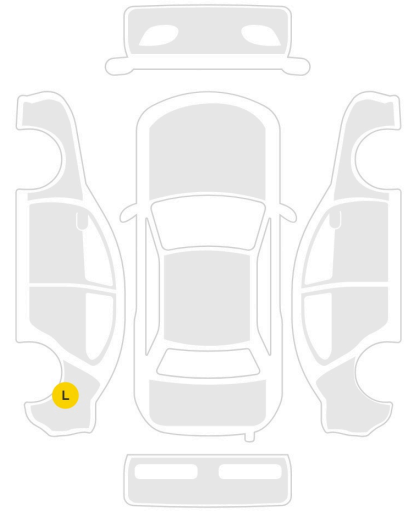

FİYAT Sorunuz

KİLOMETRE	MOTOR HACMİ
93.500 KM	1498 CC
MOTOR GÜCÜ	TORK
150 HP	250 NM
HIZLANMA	YAKIT
220 KM/S	Benzin
VİTES	GÖVDE TİPİ
Otomatik	Binek Araçlar
DIŞ RENK	İÇ RENK
Metalik Lacivert	Krem
KONUMU	ÇEKİŞ
İstanbul	Önden Çekiş

DANIŞMAN
Ünal Çabuk
+90 533 091 88 78

VOLKSWAGEN LED FARLAR
DAYLIGHTS (GÜNDÜZ LEDLERİ)
PANORAMİK CAM TAVAN
LED SİS FARI
18" ÇOK KOLLU JANTLAR
KROM DIŞ DETAYLAR
LED ARKA STOPLAR
HAYALET GÖSTERGE EKRANI
FONKSİYONEL DERİ DİREKSİYON
PADDLESHIFT (F1)
FAR YAĞMUR SENSÖRÜ
ISITMALI ÖN KOLTUKLAR
ERGO COMFORT YARI ELEKTRİKLİ SÜRÜCÜ KOLTUGU
DERİ / ALCANTARA KOLTUKLAR

KOL DAYAMA
3 BÖLGE DİJİTAL KLİMA
AIRCARE
TR HARİTALI NAVİGASYON
BLUETOOTH TELEFON BAĞLANTISI
ANDROID AUTO
APPLE CARPLAY
SÜRÜCÜ YORGUNLUK UYARISI
HIZ SABİTLEYİCİ
HIZ LİMİTLEYİCİ
AUTO HOLD
ÖN ARKA PARK SENSÖRÜ
KABLOSUZ ŞARJ ÜNİTESİ
KEYLESS GO (ANAHTARSIZ GİRİŞ & ÇALIŞTIRMA)