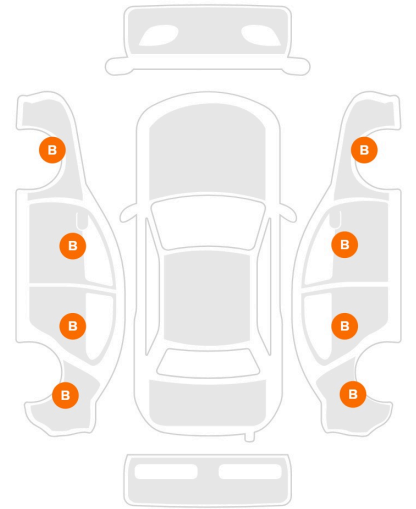

ARAÇ KODU: 935872

FİYAT
1.925.000 TL

KİLOMETRE	MOTOR HACMİ
102.000 KM	1499 CC
MOTOR GÜCÜ	TORK
140 HP	220 NM
HIZLANMA	YAKIT
205 KM/S	Benzin
VİTES	GÖVDE TİPİ
Otomatik	Suv Araçlar
DIŞ RENK	İÇ RENK
Siyah	Beyaz
KONUMU	ÇEKİŞ
İzmir	4X2 (Önden Çekişli)

DANIŞMAN
Turgay Tunçdibek
+90 546 641 88 55

PANORAMİK AÇILIR CAM TAVAN
LED XENON ÖN FARLAR
ELEKTRİKLİ VE HAFIZALI ÖN KOLTUKLAR
ISITMALI ÖN KOLTUKLAR
ÇİFT BÖLGE DİJİTAL OTOMATİK KLİMA
GERİ GÖRÜŞ KAMERASI
PARK ASİSTANI
KÖR NOKTA ASİSTANI
ŞERİT TAKİP ASİSTANI

DISTRONIC (ADAPTİF HIZ SABİTLEYİCİ)
SPORT VE ECO PRO MODU
İÇ AMBİYANS AYDINLATMA
BLUETOOTH TELEFON BAĞLANTISI
ECO START STOP FONKSİYONU
FAR VE YAĞMUR SENSÖRLERİ
ÖN VE ARKA PARK SENSÖRLERİ
ELEKTRİKLİ BAGAJ KAPAĞI