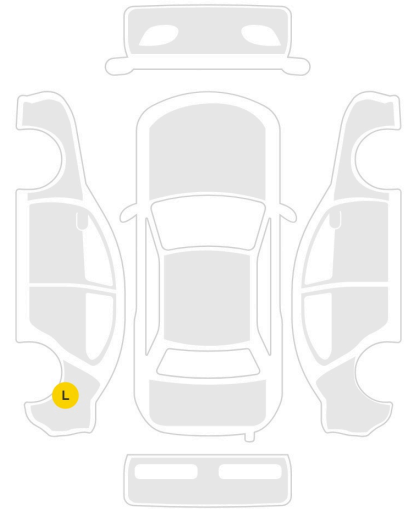

ARAÇ KODU: 935864

FİYAT
1.950.000 TL

KİLOMETRE	MOTOR HACMİ
177.000 KM	2298 CC
MOTOR GÜCÜ	TORK
190 HP	450 NM
HIZLANMA	YAKIT
175 KM/S	Dizel
VİTES	GÖVDE TİPİ
Otomatik	Suv Araçlar
DIŞ RENK	İÇ RENK
Kırmızı	Taba
KONUMU	ÇEKİŞ
İstanbul	4X4

DANIŞMAN
Vedat Tohumcu
+90 533 296 57 20

TAVAN SEPETİ
SÜRGÜLÜ BAGAJ KAPAĞI
SABİT YAN BASAMAKLAR
BAGAJ XCLASS YAZISI
FONKSİYONEL DERİ DİREKSİYON
SESLİ KOMUT
YOL BİLGİSAYARI
ADAPTİF ÇEKİŞ SEÇENEKLERİ

2WD/4H/4L SÜRÜŞ SEÇENEKLERİ
BLUETOOTH TELEFON BAĞLANTISI
GERİ GÖRÜŞ KAMERASI
OTOMATİK FAR SİSTEMİ
ARAZİ SÜRÜŞ MODU
TRAFİK TABELA OKUMA
MERCEDES ADAPTİF LED FARLAR