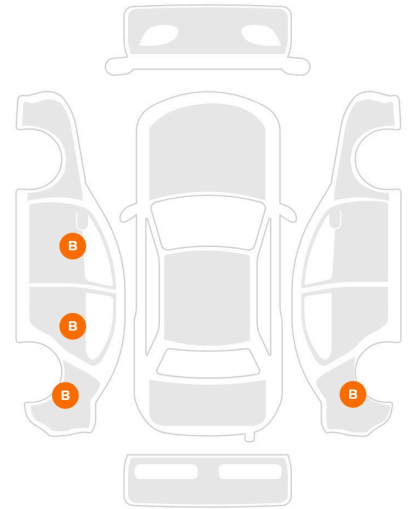

ARAÇ KODU: 935862

FİYAT
4.100.000 TL

KİLOMETRE	MOTOR HACMİ
93.500 KM	1598 CC
MOTOR GÜCÜ	TORK
160 HP	360 NM
HIZLANMA	YAKIT
226 KM/S	Dizel
VİTES	GÖVDE TİPİ
F1 / Otomatik	Binek Araçlar
DIŞ RENK	İÇ RENK
Gri	Taba
KONUMU	ÇEKİŞ
İstanbul	Arkadan İtiş

DANIŞMAN
Vedat Tohumcu
+90 533 296 57 20

EDITION 1
360° KAMERA
BURMESTER SES SİSTEMİ
SOFT CLOSE (VAKUMLU KAPILAR)
TOUCHPAD
PANAROMİK CAM TAVAN
TR HARİTALI NAVİGASYON
18" ÇOK KOLLU JANTLAR
ARKA MAKAM PERDELERİ
MERCEDES DYNAMIC SELECT (ADAPTİF SÜRÜŞ SEÇENEKLERİ)
AUTO HOLD
ÇİFT ÇIKIŞLI EGZOZ
ELEKTRİKLİ ÖN KOLTUKLAR
ISITMALI ÖN KOLTUKLAR

HAFIZALI ÖN KOLTUKLAR
ELEKTRİKLİ BAGAJ KAPAĞI
FONKSİYONEL DERİ DİREKSİYON
PADDLESHIFT (F1)
HAYALET GÖSTERGE EKRANI
SESLİ KOMUT
OTOMATİK FAR SİSTEMİ
YAĞMUR SENSÖRÜ
CRUISE CONTROL
AKTİF FREN YARDIMCISI
DİKKAT YARDIMCISI
TRAFİK IŞIĞI GÖSTERİMİ
İÇ AMBİYANS AYDINLATMA
ÖN ARKA KOL DAYAMA