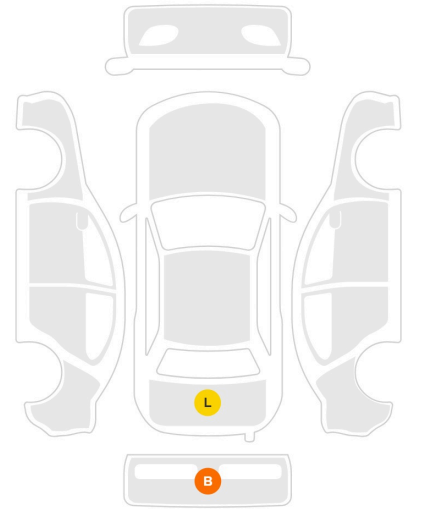

FİYAT Sorunuz

KİLOMETRE	MOTOR HACMİ
198.900 KM	2925 CC
MOTOR GÜCÜ	TORK
330 HP	700 NM
HIZLANMA	YAKIT
250 KM/S	Dizel
VİTES	GÖVDE TİPİ
Otomatik	Binek Araçlar
DIŞ RENK	İÇ RENK
Metalik Obsidian Siyah	Macchiato Beji
KONUMU	ÇEKİŞ
İstanbul	Awd(Elektronik)

DANIŞMAN
Ünal Çabuk
+90 533 091 88 78

MULTIBEAM LED FARLAR
DAYLIGHTS (GÜNDÜZ LEDLERİ)
SOFT CLOSE (VAKUMLU KAPILAR)
KEYLESS GO (ANAHTARSIZ GİRİŞ & ÇALIŞTIRMA)
PANORAMİK AÇILIR CAM TAVAN
LED ARKA STOPLAR
GÜNEŞ KARARTMALI CAMLAR
DİJİTAL GÖSTERGE PANELİ
FONKSİYONEL ELEKTRİKLİ DERİ DİREKSİYON
PADDLESHIFT (F1)
TR HARİTALI NAVİGASYON
BLUETOOTH TELEFON BAĞLANTISI
ANDROID AUTO
APPLE CARPLAY
KABLOSUZ ŞARJ ÜNİTESİ

ADAPTİF HIZ SABİTLEYİCİ
ŞERİT TAKİP ASİSTANI
KÖR NOKTA ASİSTANI
ÖNDEN ÇARPISMA UYARISI
ÇAPRAZ TRAFİK UYARISI
SÜRÜCÜ YORGUNLUK UYARISI
ISITMALI ÖN KOLTUKLAR
HAFIZALI ÖN KOLTUKLAR
KOLTUK KİNETİĞİ
ISITMALI SOĞUTMALI ARKA KOLTUKLAR
MASAJ FONKSİYONLU ARKA KOLTUKLAR
HAFIZALI ARKA KOLTUKLAR
4 BÖLGE Lİ DİJİTAL KLİMA
ARKA MULTİMEDYA EKРАНLARI
ARKA BÖLÜM KONTROL TABLETİ