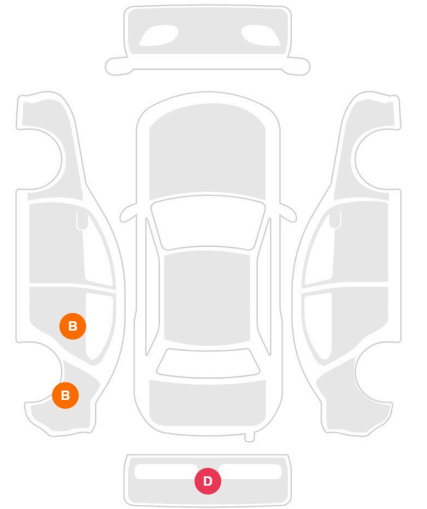

FİYAT Sorunuz

KİLOMETRE	MOTOR HACMİ
39.200 KM	2993 CC
MOTOR GÜCÜ	TORK
300 HP	670 NM
HIZLANMA	YAKIT
250 KM/S	Dizel
VİTES	GÖVDE TİPİ
Otomatik	Binek Araçlar
DIŞ RENK	İÇ RENK
Bej Gri	Taba
KONUMU	ÇEKİŞ
İstanbul	Awd(Elektronik)

DANIŞMAN
Ünal Çabuk
+90 533 091 88 78