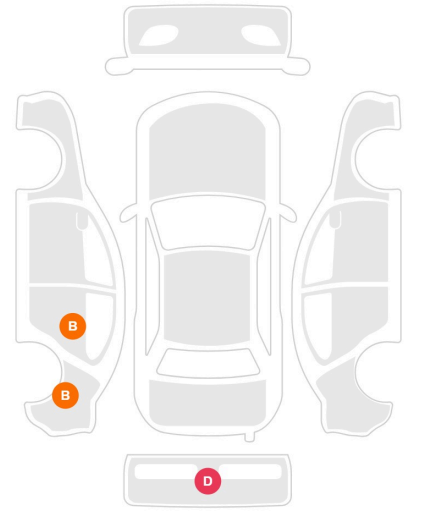

HEAD UP DISPLAY
HAYALET GÖSTERGE EKRANI
FONKSİYONEL ELEKTRİKLİ DERİ DİREKSİYON
PADDLESHIFT (F1)
BOOST TUŞU
ADAPTİF SÜRÜŞ ASİSTANI
ADAPTİF HIZ SABİTLEYİCİ
ŞERİT TAKİP ASİSTANI
SÜRÜCÜ YORGUNLUK UYARISI
ARKA ÇAPRAZ TARFIK UYARISI
ÖNDEN ÇARPIŞMA UYARISI
TR HARİTALI NAVİGASYON
BLUETOOTH TELEFON BAĞLANTISI
ANDROİD AUTO
APPLE CARPLAY