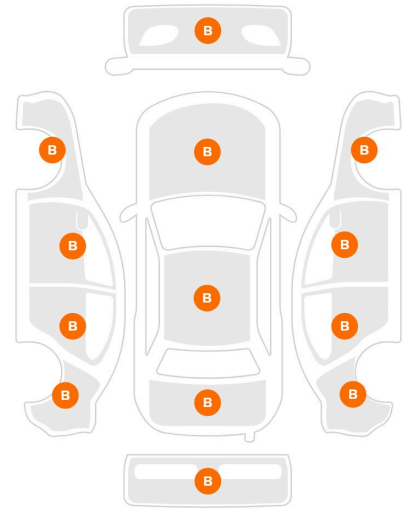

YENIKOY MOTORS

1990 MERCEDES 300 SE

ARAÇ KODU: 935827

FİYAT
1.150.000 TL

KİLOMETRE	MOTOR HACMİ
430.000 KM	2962 CC
MOTOR GÜCÜ	TORK
180 HP	NM
HIZLANMA	YAKIT
KM/S	Benzin
VİTES	GÖVDE TİPİ
Otomatik	Binek Araçlar
DIŞ RENK	İÇ RENK
Gri	Siyah
KONUMU	ÇEKİŞ
İstanbul	4X4

DANIŞMAN
Vedat Tohumcu
+90 533 296 57 20

AÇILIR SUNROOF
ÖN ARKA KOL DAYAMA
ANALOG SAAT
ORJINAL MERCEDES BENZ TEYP

4 CAM ELEKTRİKLİ
KLİMA
DERİ KOLTUKLAR
ISITMALI ÖN KOLTUKLAR

B Boya **D** Değişen **F** Folyo
L Lokal **G** Göçük **Ç** Çizik