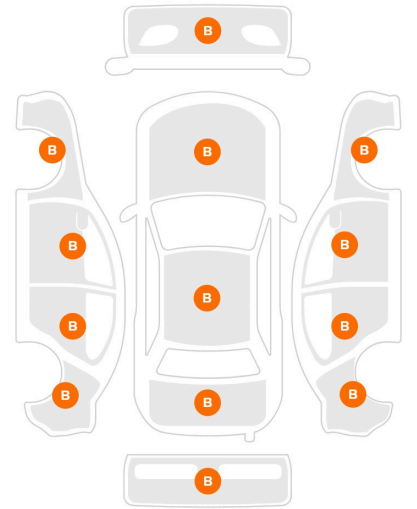

ACCELERATION  
KM/S

FUEL  
Gasoline

TRANSMISSION  
Automatic

BODY TYPE  
Passenger Cars

EXTERIOR COLOR  
Gri

INTERIOR COLOR  
Siyah

LOCATION  
İstanbul

DRIVE  
4X4

CONSULTANT  
Vedat Tohumcu  
+90 533 296 57 20

AÇILIR SUNROOF  
ÖN ARKA KOL DAYAMA  
ANALOG SAAT  
ORJINAL MERCEDES BENZ TEYP

4 CAM ELEKTRİKLİ  
KLİMA  
DERİ KOLTUKLAR  
ISITMALI ÖN KOLTUKLAR

B Boya D Değişen F Folyo  
L Lokal G Göçük Ç Çizik