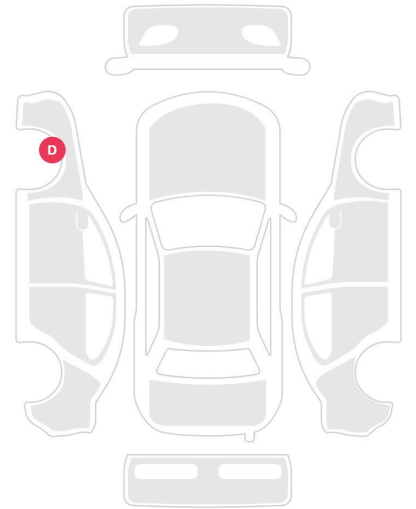

ISITMALI ARKA KOLTUKLAR  
ELEKTRİKLİ ÖN KOLTUKLAR  
HAFIZALI ÖN KOLTUKLAR  
MERCEDES DYNAMIC SELECT ( ADAPTİF SÜRÜŞ SEÇENEKLERİ )  
ADAPTİF ÇEKİŞ SEÇENEKLERİ  
TRAFİK TABELA OKUMA  
AKTİF FREN ASİSTANI  
DİKKAT ASİSTANI  
ŞERİT TAKİP ASİSTANI  
KÖR NOKTA ASİSTANI  
İKLİMLENDİRME SEÇENEKLERİ  
OTOMATİK FAR SİSTEMİ  
YAĞMUR SENSÖRÜ  
CRUISE CONTROL  
APPLE CARPLAY