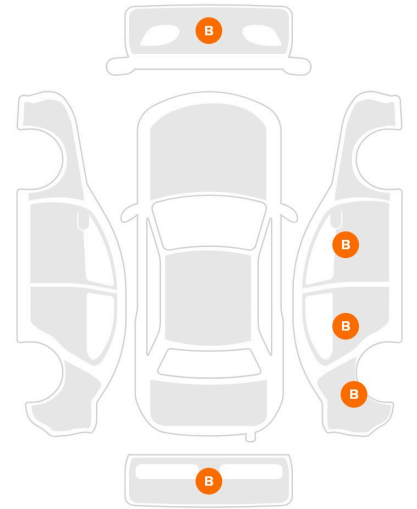

YENIKOY MOTORS

2019 LAND ROVER RANGE ROVER SPORT 2.0 P300 HSE

ARAÇ KODU: 11142

FİYAT
5.275.000 TL

KİLOMETRE	MOTOR HACMİ
114.000 KM	1997 Cm3 CC
MOTOR GÜCÜ	TORK
301 HP	NM
HIZLANMA	YAKIT
201 KM/S	Benzin
VİTES	GÖVDE TİPİ
Otomatik	Suv Araçlar
DIŞ RENK	İÇ RENK
Lacivert	Bej
KONUMU	ÇEKİŞ
İzmir	

ŞERİT TAKİP UYARI SİSTEMİ
ÇARPIŞMA ÖNLEYİCİ ASİSTANI
TR HARİTALI NAVİGASYON
BLUETOOTH TELEFON BAĞLANTISI
ANDROİD AUTO
APPLE CARPLAY
GERİ GÖRÜŞ KAMERASI
4X4 BİLGİ EKRANI
DÜŞÜK ÇEKİŞTE KALKIŞ (LOW TRACTION LAUNCH)
EĞİM İNİŞ KONTROLÜ (HDC)
VALE MODU
İÇ LED AMBİANS AYDINLATMA
ELEKTRİKLİ AÇILIR ARKA ÇEKİ DEMİRİ
AIRMATIC ("YÜKSELME VE ALÇALMA" HAVALI SÜSPANSİYONLAR)
4 BÖLGE Lİ DİJİTAL OTOMATİK KLİMA